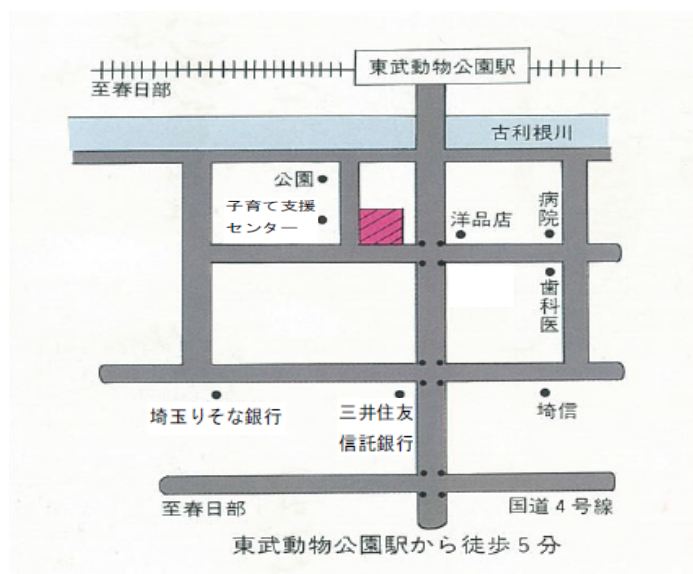

会場 杉戸町中央公民館

入場
無料

申込 お電話にて下記担当まで

(先着100名)

問合せ 〒345-8502

杉戸町清地2-9-29

杉戸町教育委員会社会教育課

0480-33-1111 内線492