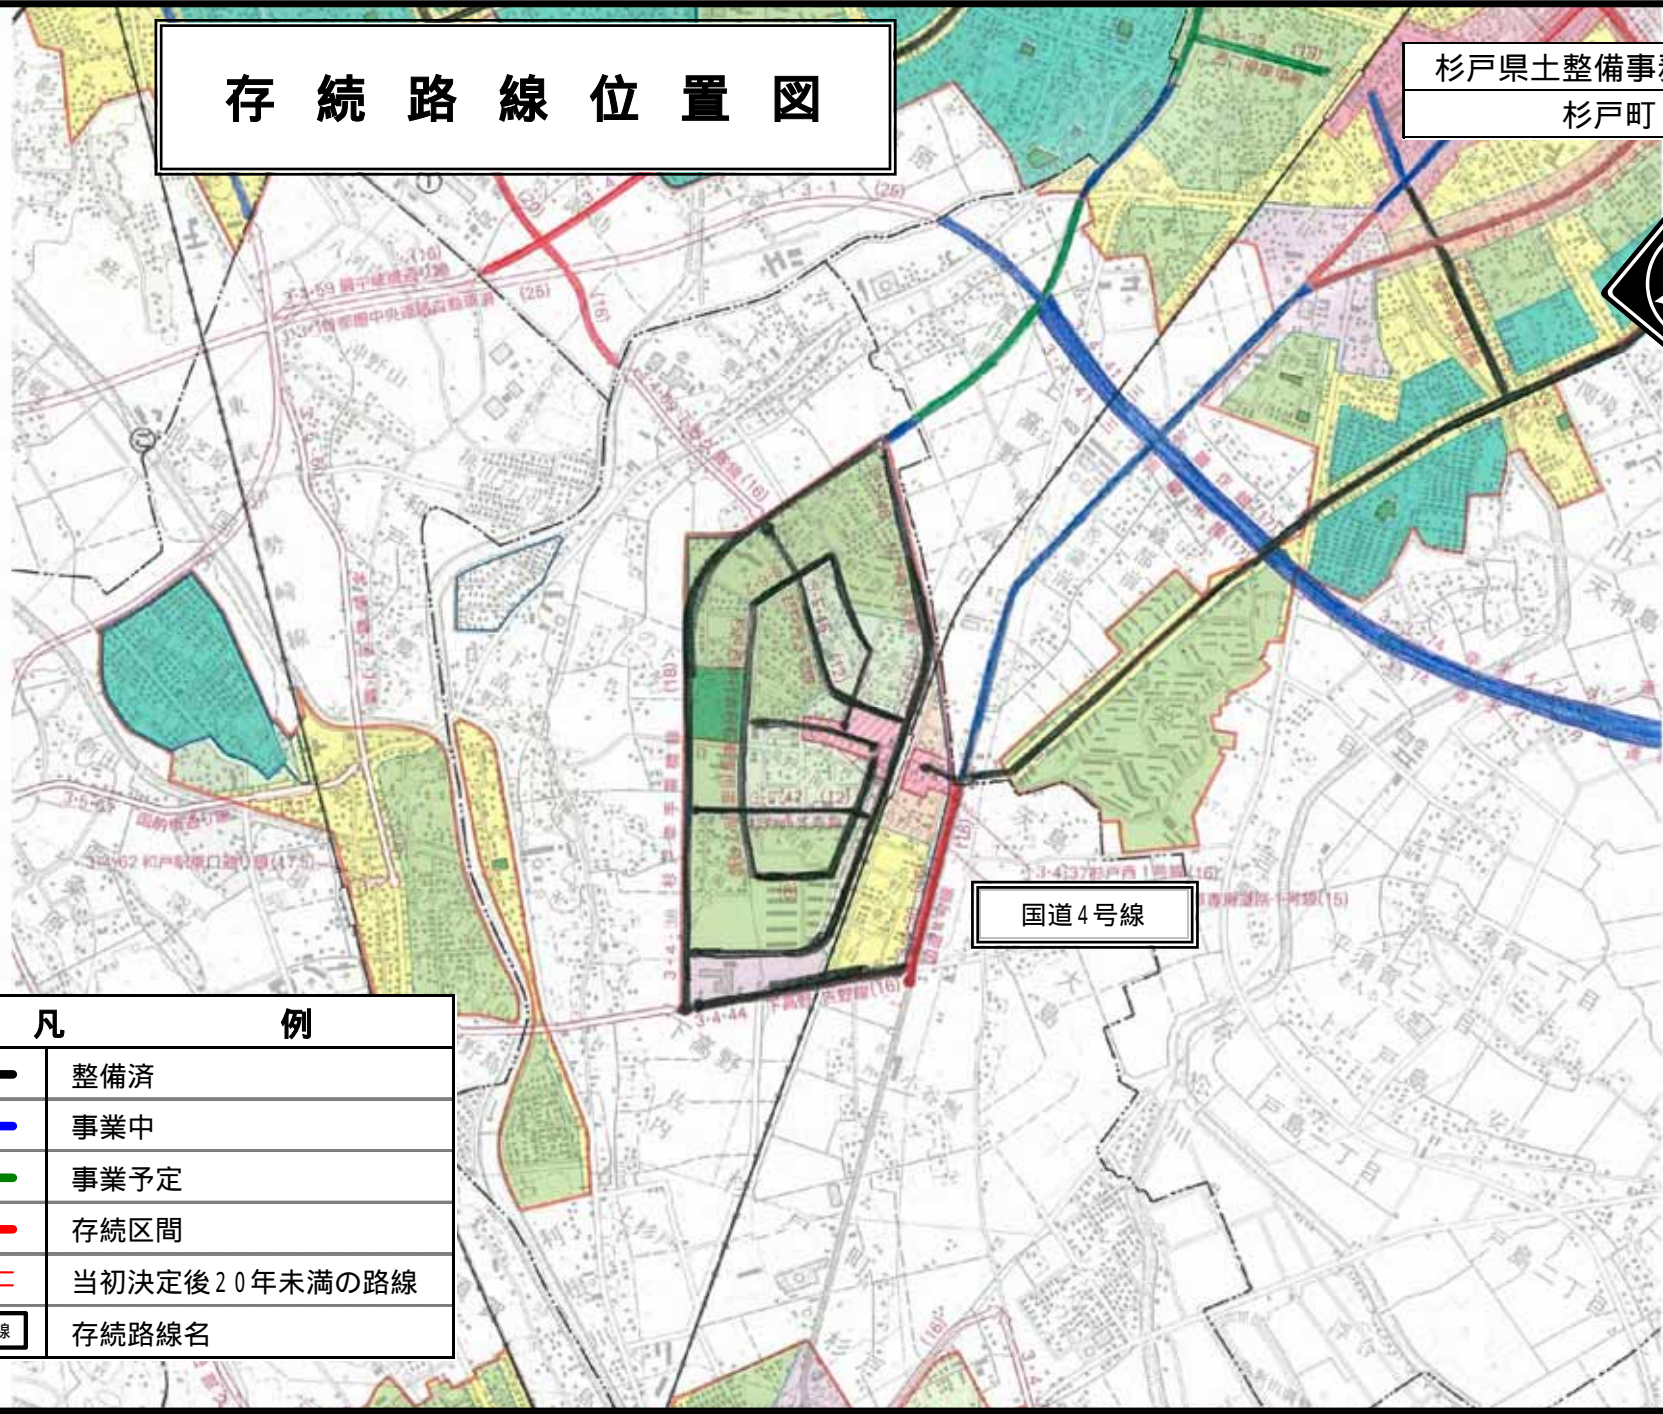

存続路線位置図

杉戸県土整備事務所管内
杉戸町

国道4号線

凡 例	
	整備済
	事業中
	事業予定
	存続区間
	当初決定後20年未満の路線
	中央通り線 存続路線名