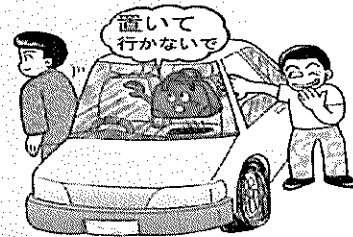

多発

車上狙い被害

平成22年2月中は、杉戸町で8件、宮代町で7件の車上狙い被害が発生しました。月極駐車場やスーパーマーケット、ファミリーレストランなどに止めておいた車両の窓ガラスを割って、車内にあった現金やカーナビのモニター、工具などが盗まれています。

また、施錠をしていない車両も4割ありました。自転車盗の被害も増加しています。必ずカギをかけるようにしましょう

被害に遭わないためのアドバイス

- 車から離れる際には貴重品はもちろん、バック等を車内に置かない、買物等少しでも車から離れる際にもドアロックを心掛ける
- 車を駐車する場合には、なるべく外灯等が設置されている明るい場所に駐車する
- イモビライザー等のセキュリティ対策をする