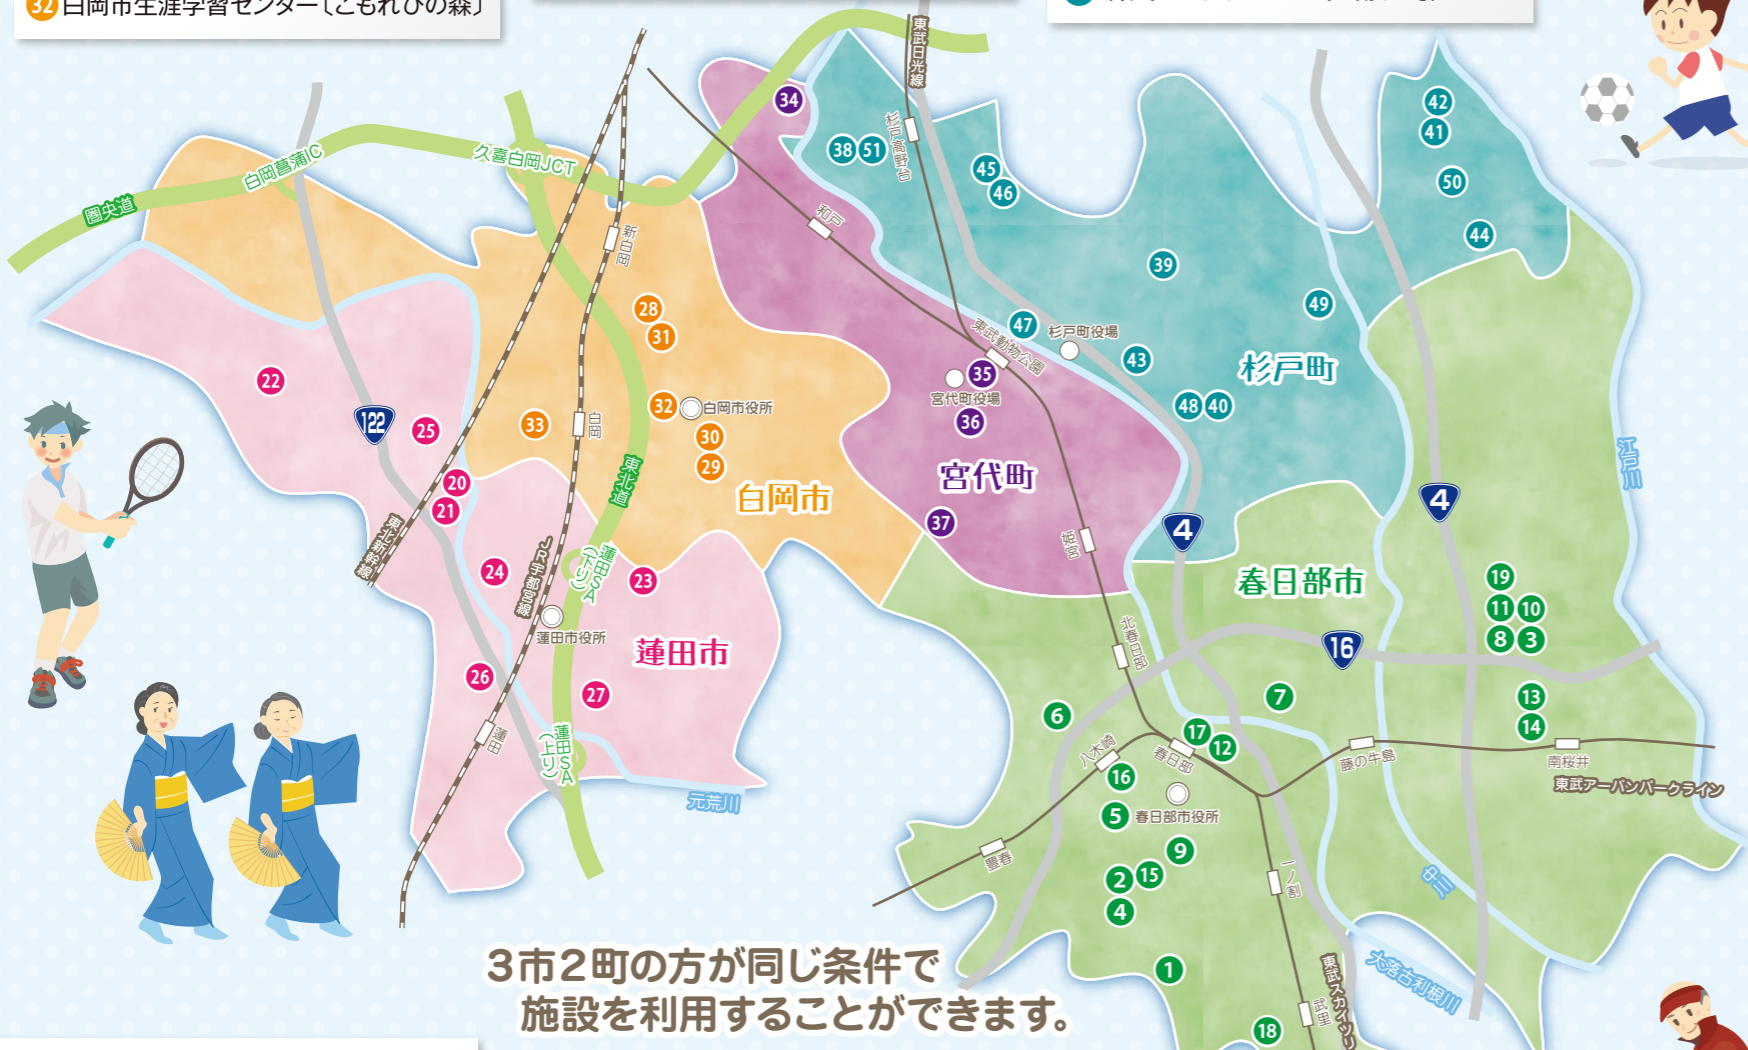

宮代町 みやしろまち

宮代町は東武動物公園駅をはじめ、3つの駅を有する利便性と、新しい村など昔ながらの農村風景が調和した町です。また、コミュニティセンター進修館や笠原小学校といった個性的な建築物、東武動物公園のある町としても有名です。親子で楽しめるイベントがたくさん開催されており、新しいつながりが生まれています。

新しい村

トウブコフェスティバル

問合せ 企画財政課 〒345-8504 宮代町笠原一丁目4番1号 ☎0480-34-1111(代表)

埼玉県東部中央都市連絡協議会 公共施設相互利用 ガイドマップ

埼玉県東部中央都市連絡協議会とは

埼玉県東部中央都市地域における調和のとれた発展をめざし設立されたもので、現在、春日部市、蓮田市、白岡市、宮代町、杉戸町の3市2町で構成されています。なお、構成市町の住民サービスの向上を図るため、公共施設の相互利用協定を締結しており、このパンフレットでは、相互利用施設を掲載しています。

公共施設相互利用 ガイドマップ

3市2町（春日部市・蓮田市・白岡市・宮代町・杉戸町）にお住いの方であれば、どなたでも気軽に、右一覧表の公共施設を利用できます。
なお、利用方法や使用料については、各施設にお問い合わせください。

32 白岡市生涯学習センター〔こもれびの森〕

36 宮代町立図書館

41 屏風フットサルパーク(杉戸町)

3市2町の方が同じ条件で施設を利用することができます。

右: 20 蓮田市総合市民体育館(パルシー)
左: 21 蓮田市総合文化会館(ハストピア)