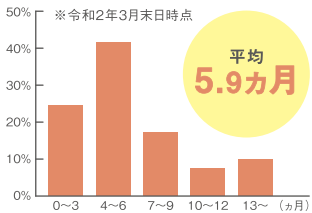

成婚退会までの平均交際期間

相談員がフォローします!!
マッチングやお見合いが上手くいかない場合は相談員によるフォローも行います。

本登録に必要なもの

利用登録料

※振込でお願いします。(金額は表面をご参照ください)

面談後、マイページより**アップロード**をお願いします。

(書類は直接お預かりしていません)

写真付きの本人確認書類

※運転免許証、パスポートなど。

面談後、書類を撮影した写真またはPDF等の画像データを、マイページにご提出ください。

本籍地の市町村が発行する「独身証明書」

※発行から3か月以内のもの。

「所得証明書」「確定申告書の控え」「源泉徴収票」のうちいずれか1つ

写真1~2枚

※本人のみが写っていて3か月以内に撮影したもの。
※バストアップ写真1枚は必須で、もう1枚のプライベート写真は任意。
笑顔の写真をご準備ください!

恋たまオンライン

WEB面談(新規登録の方)

入会時の本人確認面談が、ご自宅で受けられます。

WEBお見合い(会員対象サービス)

お見合い成立後、男女双方が希望した場合、WEBシステムを活用して、オンラインでのお見合いが可能です。

いずれもカメラ・通話機能のあるパソコンもしくはスマートフォンをご用意ください。

恋たまの紹介動画を配信中!!

WEB面談 WEBお見合い 実施中!!