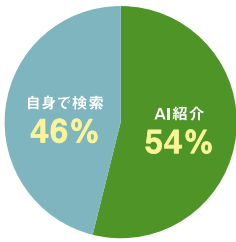

登録からマッチング・成婚までの流れ

AIマッチングとは?

入会后、希望条件の入力及び価値観診断を受検いただき、診断データと過去の交際・成婚事例から相性の良い方をAIが紹介します。

成婚退会構成比

成婚退会までの平均交際期間

相談員がフォローします!!
マッチングやお見合いが上手くいかない場合は相談員によるフォローも行います。

本登録に必要なもの

利用登録料

※振込でお願いします。(金額は表面をご参照ください)

面談後、マイページより**アップロード**をお願いします。

(書類は直接お預かりしていません)

写真付きの本人確認書類

※運転免許証、パスポートなど。

面談後、書類を撮影した写真またはPDF等の画像データを、マイページにご提出ください。

本籍地の市町村が発行する「独身証明書」

※発行から3か月以内のもの。

「所得証明書」「確定申告書の控え」「源泉徴収票」のうちいずれか1つ

写真1~2枚

※本人のみが写っていて3か月以内に撮影したもの。
※バストアップ写真1枚は必須で、もう1枚のプライベート写真は任意。
笑顔の写真をご準備ください!

恋たまオンライン

WEB面談(新規登録の方)

入会時の本人確認面談が、ご自宅で受けられます。

WEBお見合い(会員対象サービス)

お見合い成立後、男女双方が希望した場合、WEBシステムを活用して、オンラインでのお見合いが可能です。

いずれもカメラ・通話機能のあるパソコンもしくはスマートフォンをご用意ください。

恋たまの紹介動画を配信中!!

WEB面談 WEBお見合い 実施中!!