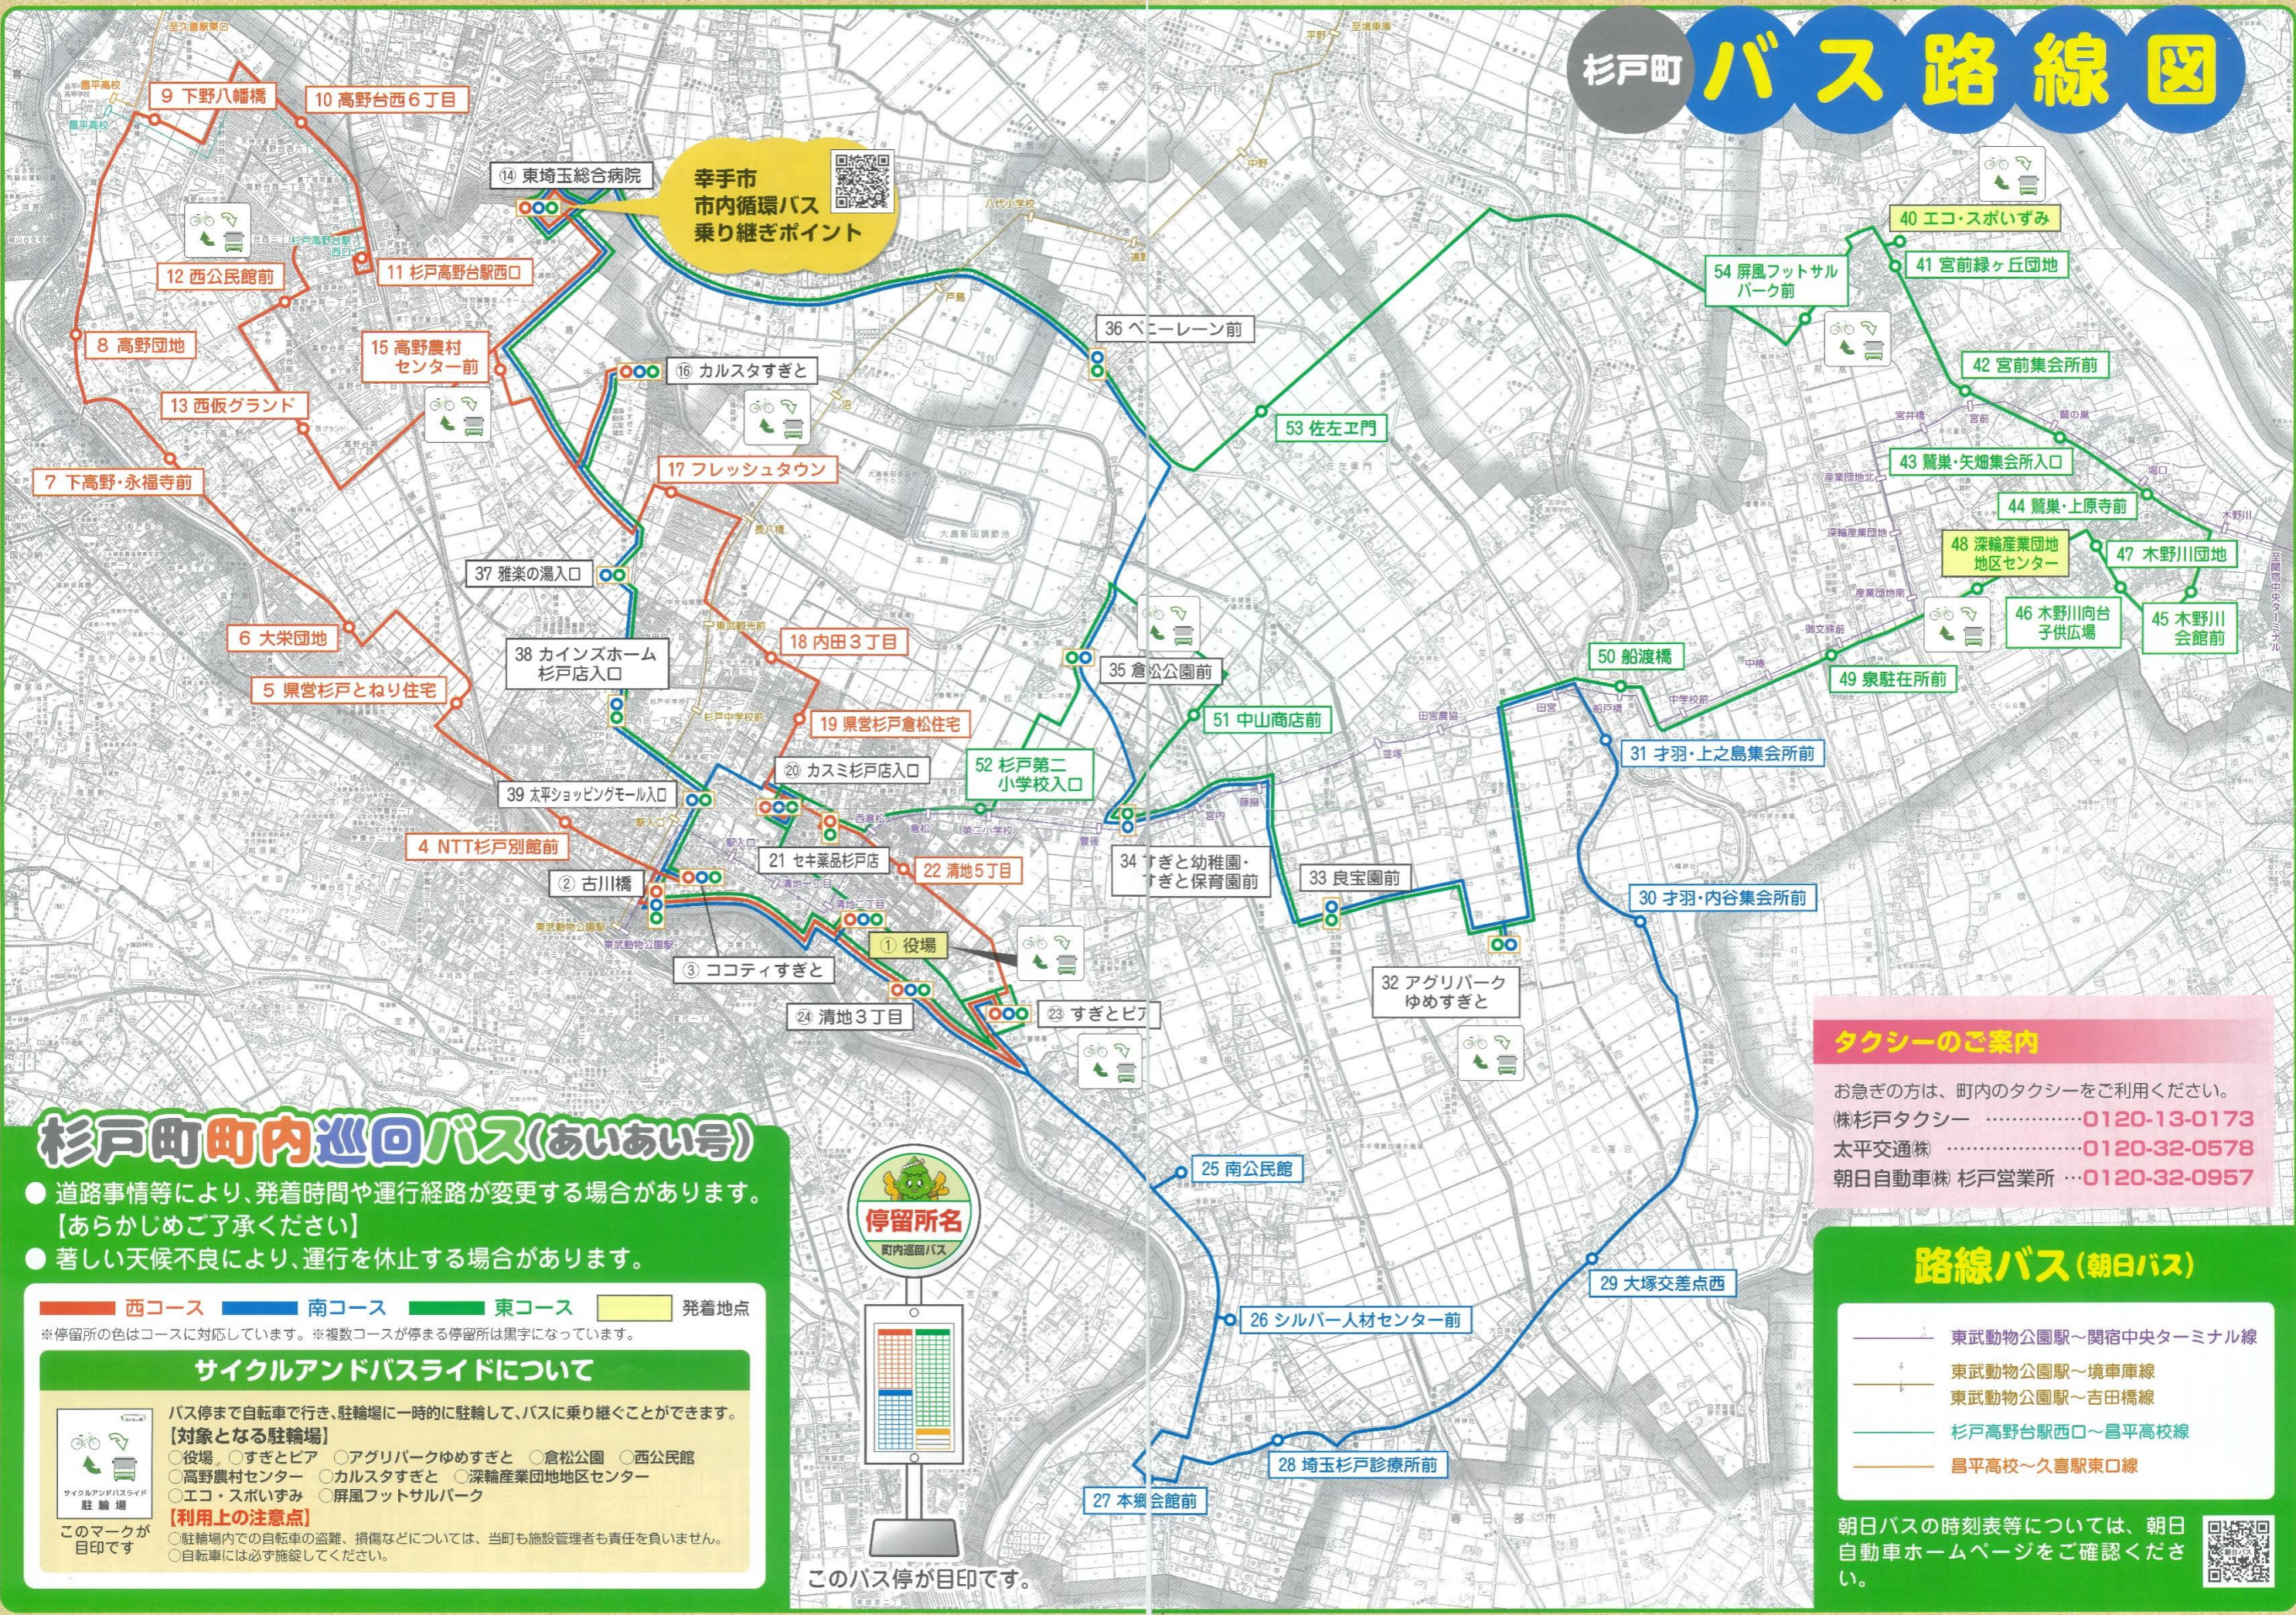

杉戸町 バス路線図

杉戸町町内巡回バス(あいあい号)

- 道路事情等により、発着時間や運行経路が変更する場合があります。
【あらかじめご了承ください】
- 著しい天候不良により、運行を休止する場合があります。

■ 西コース ■ 南コース ■ 東コース ● 発着地点
※停留所の色はコースに対応しています。※複数コースが停まる停留所は黒字になっています。

サイクルアンドバスライドについて

バス停まで自転車で行き、駐輪場に一時的に駐輪して、バスに乗り継ぐことができます。

【対象となる駐輪場】

- 役場 ○すぎとピア ○アグリパークゆめすぎと ○倉松公園 ○西公民館
- 高野農村センター ○カルスタすぎと ○深輪産業団地地区センター
- エコ・スポいずみ ○屏風フットサルパーク

【利用上の注意点】

- 駐輪場内での自転車の盗難、損傷などについては、当町も施設管理者も責任を負いません。
- 自転車には必ず施錠してください。

このバス停が目印です。

タクシーのご案内

お急ぎの方は、町内のタクシーをご利用ください。

株杉戸タクシー0120-13-0173
 太平交通株0120-32-0578
 朝日自動車株 杉戸営業所 ...0120-32-0957

路線バス(朝日バス)

- 東武動物公園駅～関宿中央ターミナル線
- 東武動物公園駅～境車庫線
- 東武動物公園駅～吉田橋線
- 杉戸高野台駅西口～昌平高校線
- 昌平高校～久喜駅東口線

朝日バスの時刻表等については、朝日自動車ホームページをご確認ください。