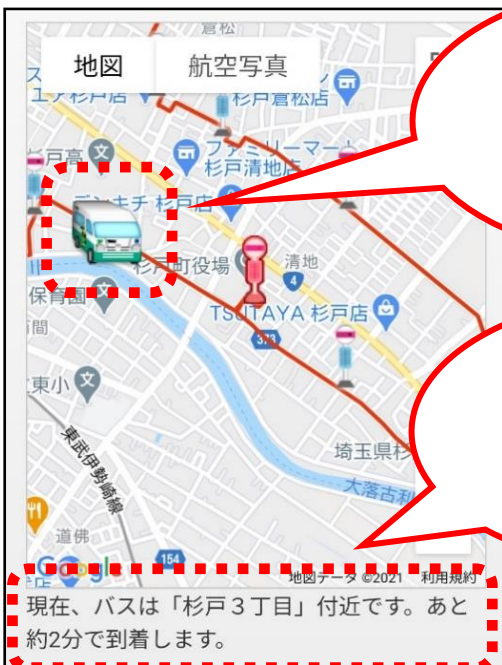

## STEP 1

### アクセス

ホームページ内のバナーをクリックしてください。  
(<http://sugito-aiiai.bus-go.com>)

## STEP 2

①利用路線  
②利用停留所  
を選択

## STEP 3

バスの現在位置  
が分かる！

到着までの時間  
が分かる！