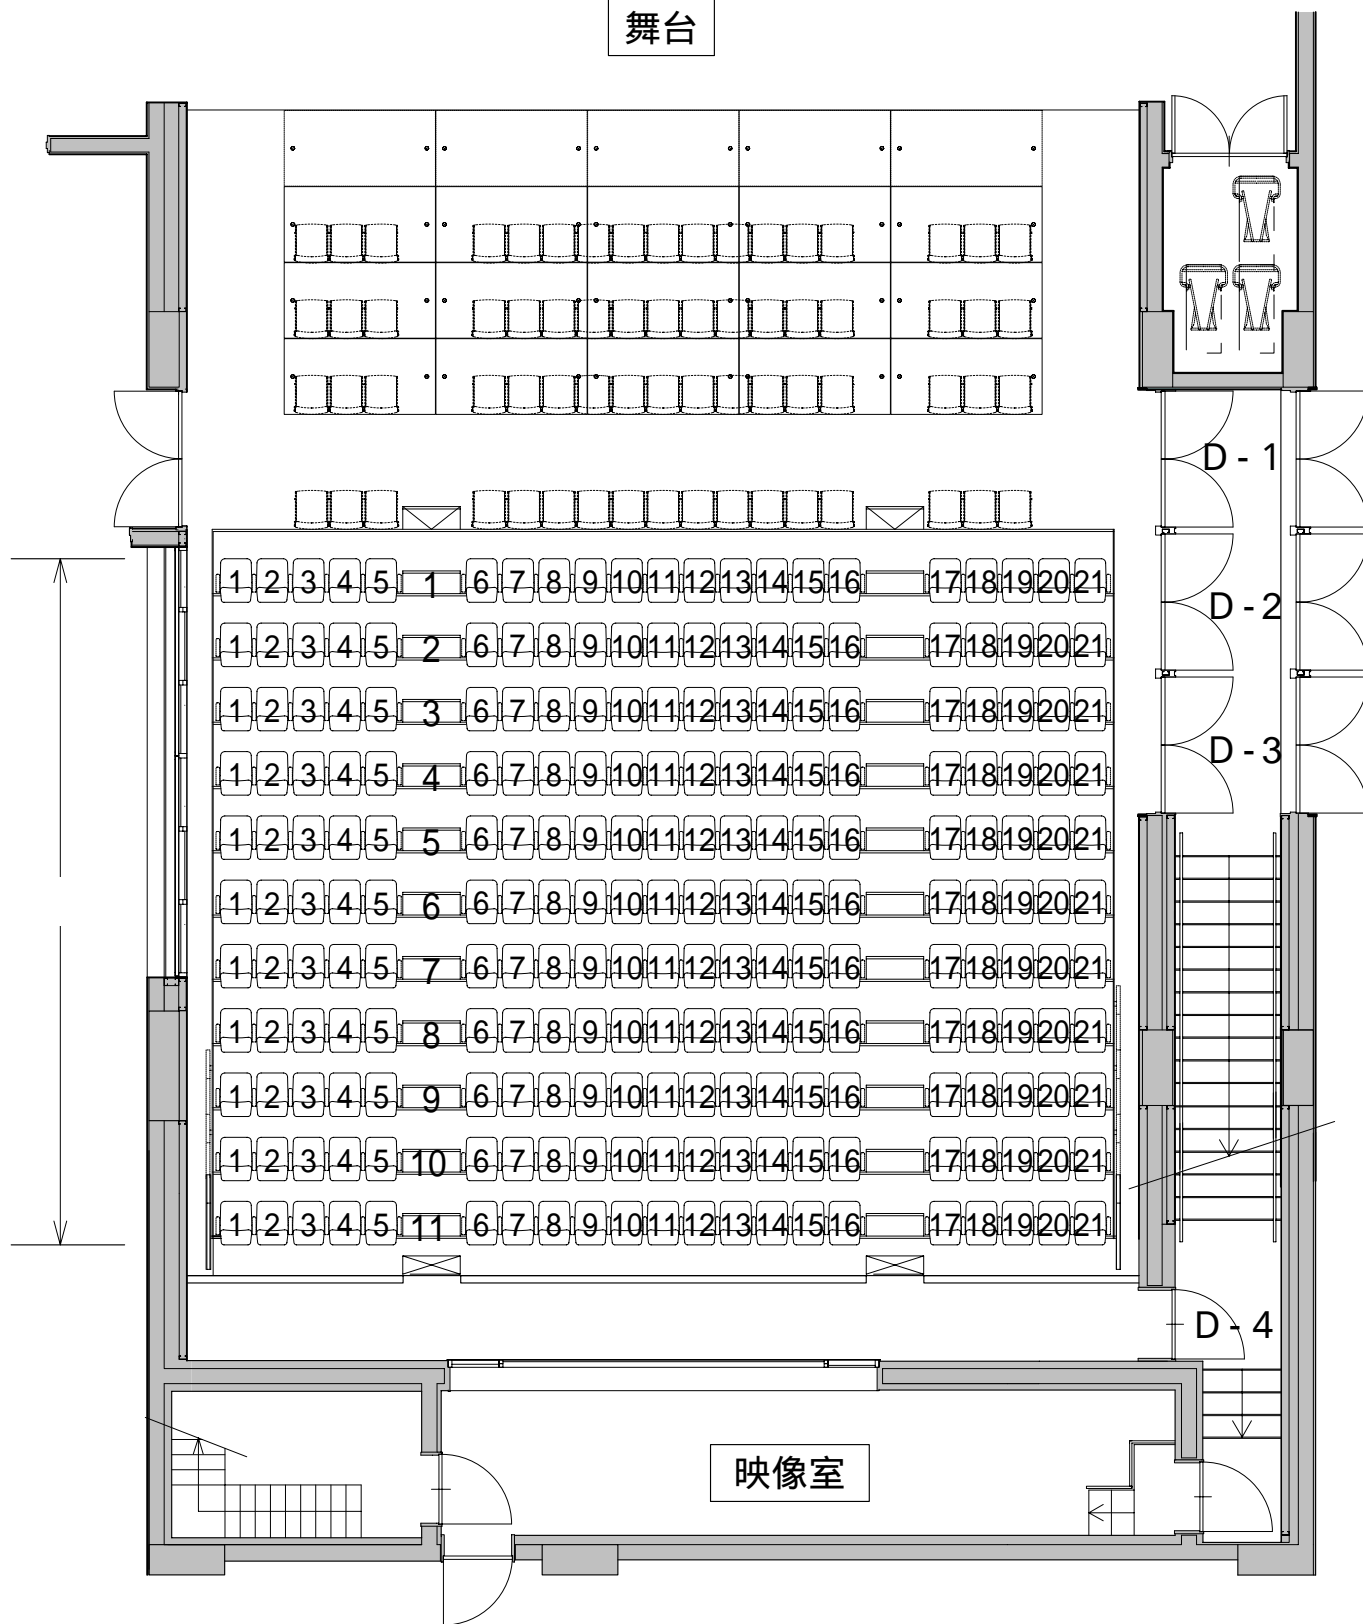

舞台

移動収納観覧席使用時は、D-2・D-3扉は使用不可、平土間の時は、D-4扉は使用不可。

客席番号については移動収納観覧席にのみ設定。

：移動収納観覧席

：可動席

カルスタすぎと  
多目的ホール

客席図 S:1/100