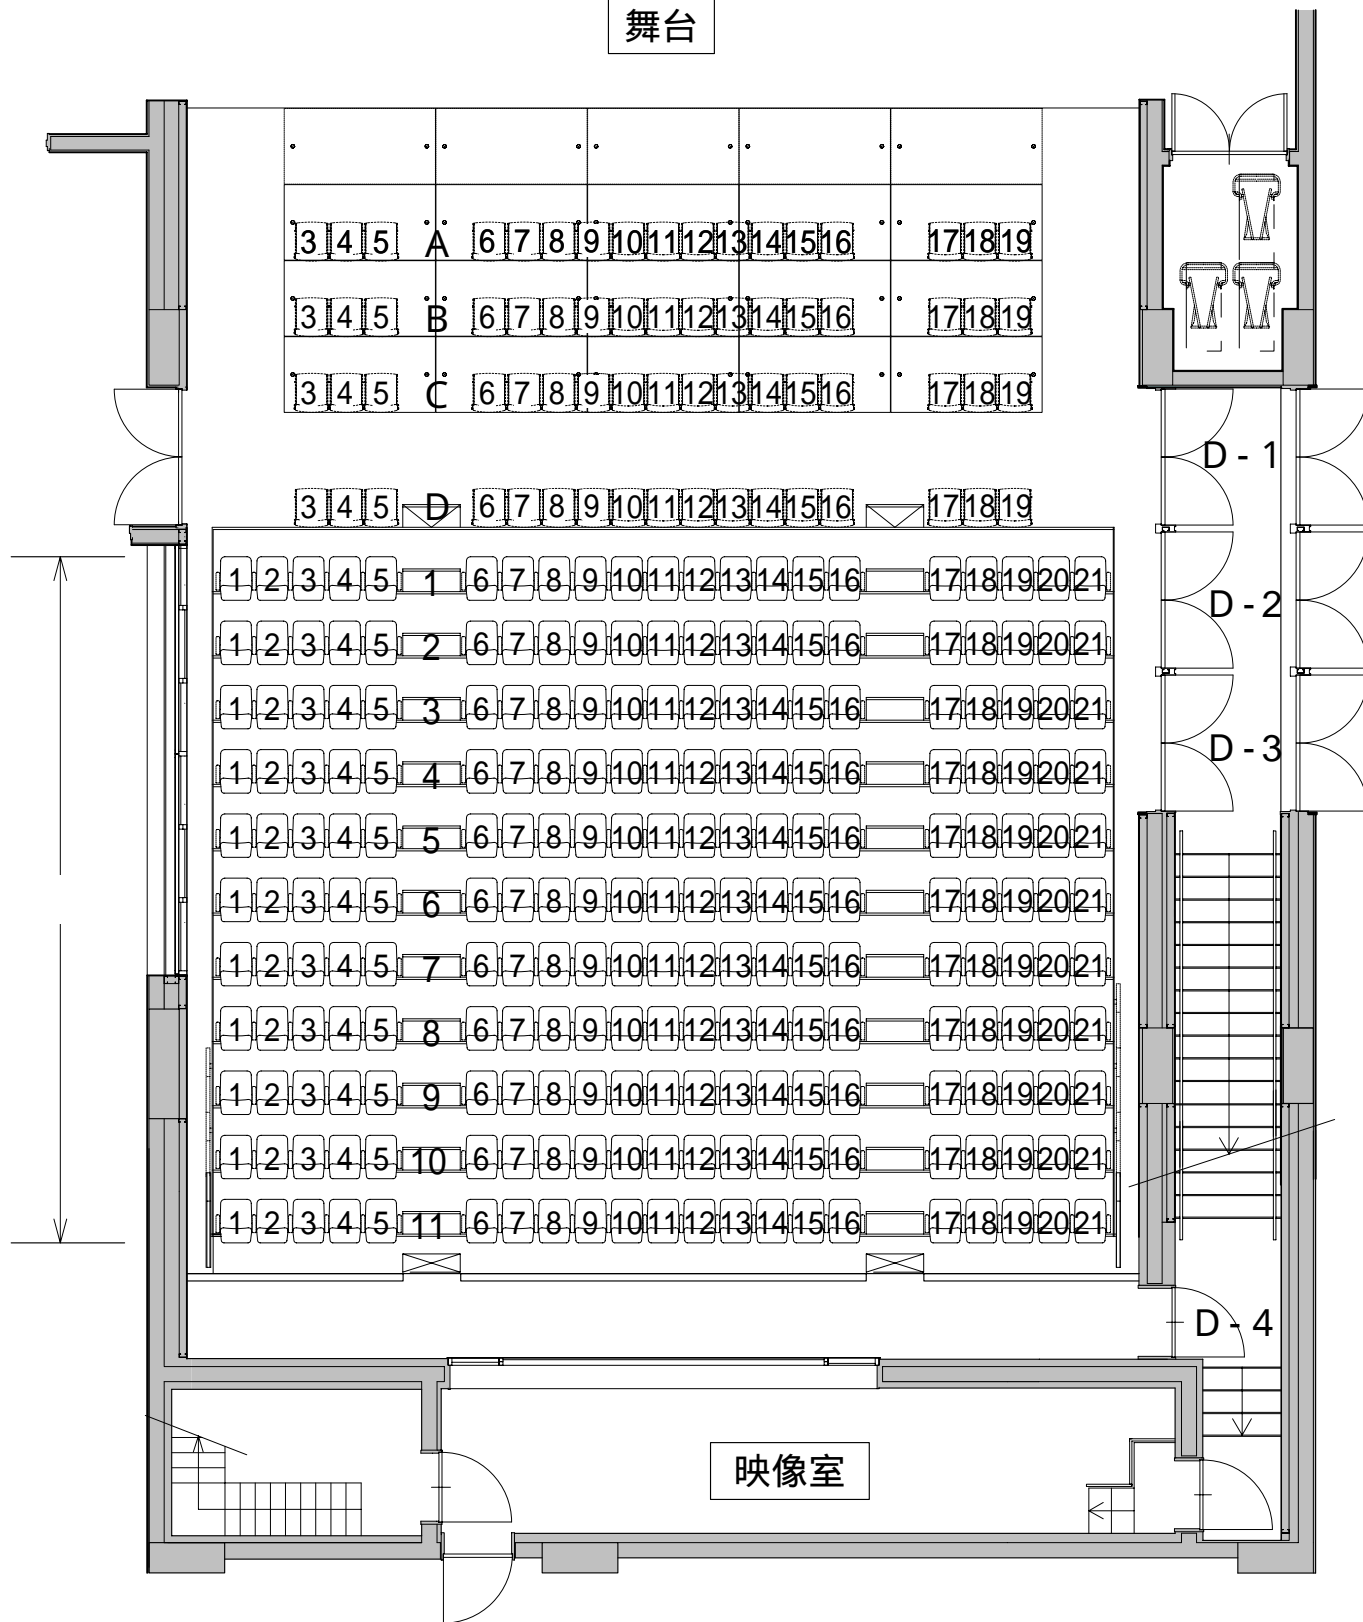

舞台

移動収納観覧席使用時は、D-2・D-3扉は使用不可、平土間の時は、D-4扉は使用不可。

客席番号については移動収納観覧席にのみ設定。

：移動収納観覧席

□：可動席

カルスタすぎと
多目的ホール

客席図 S:1/100