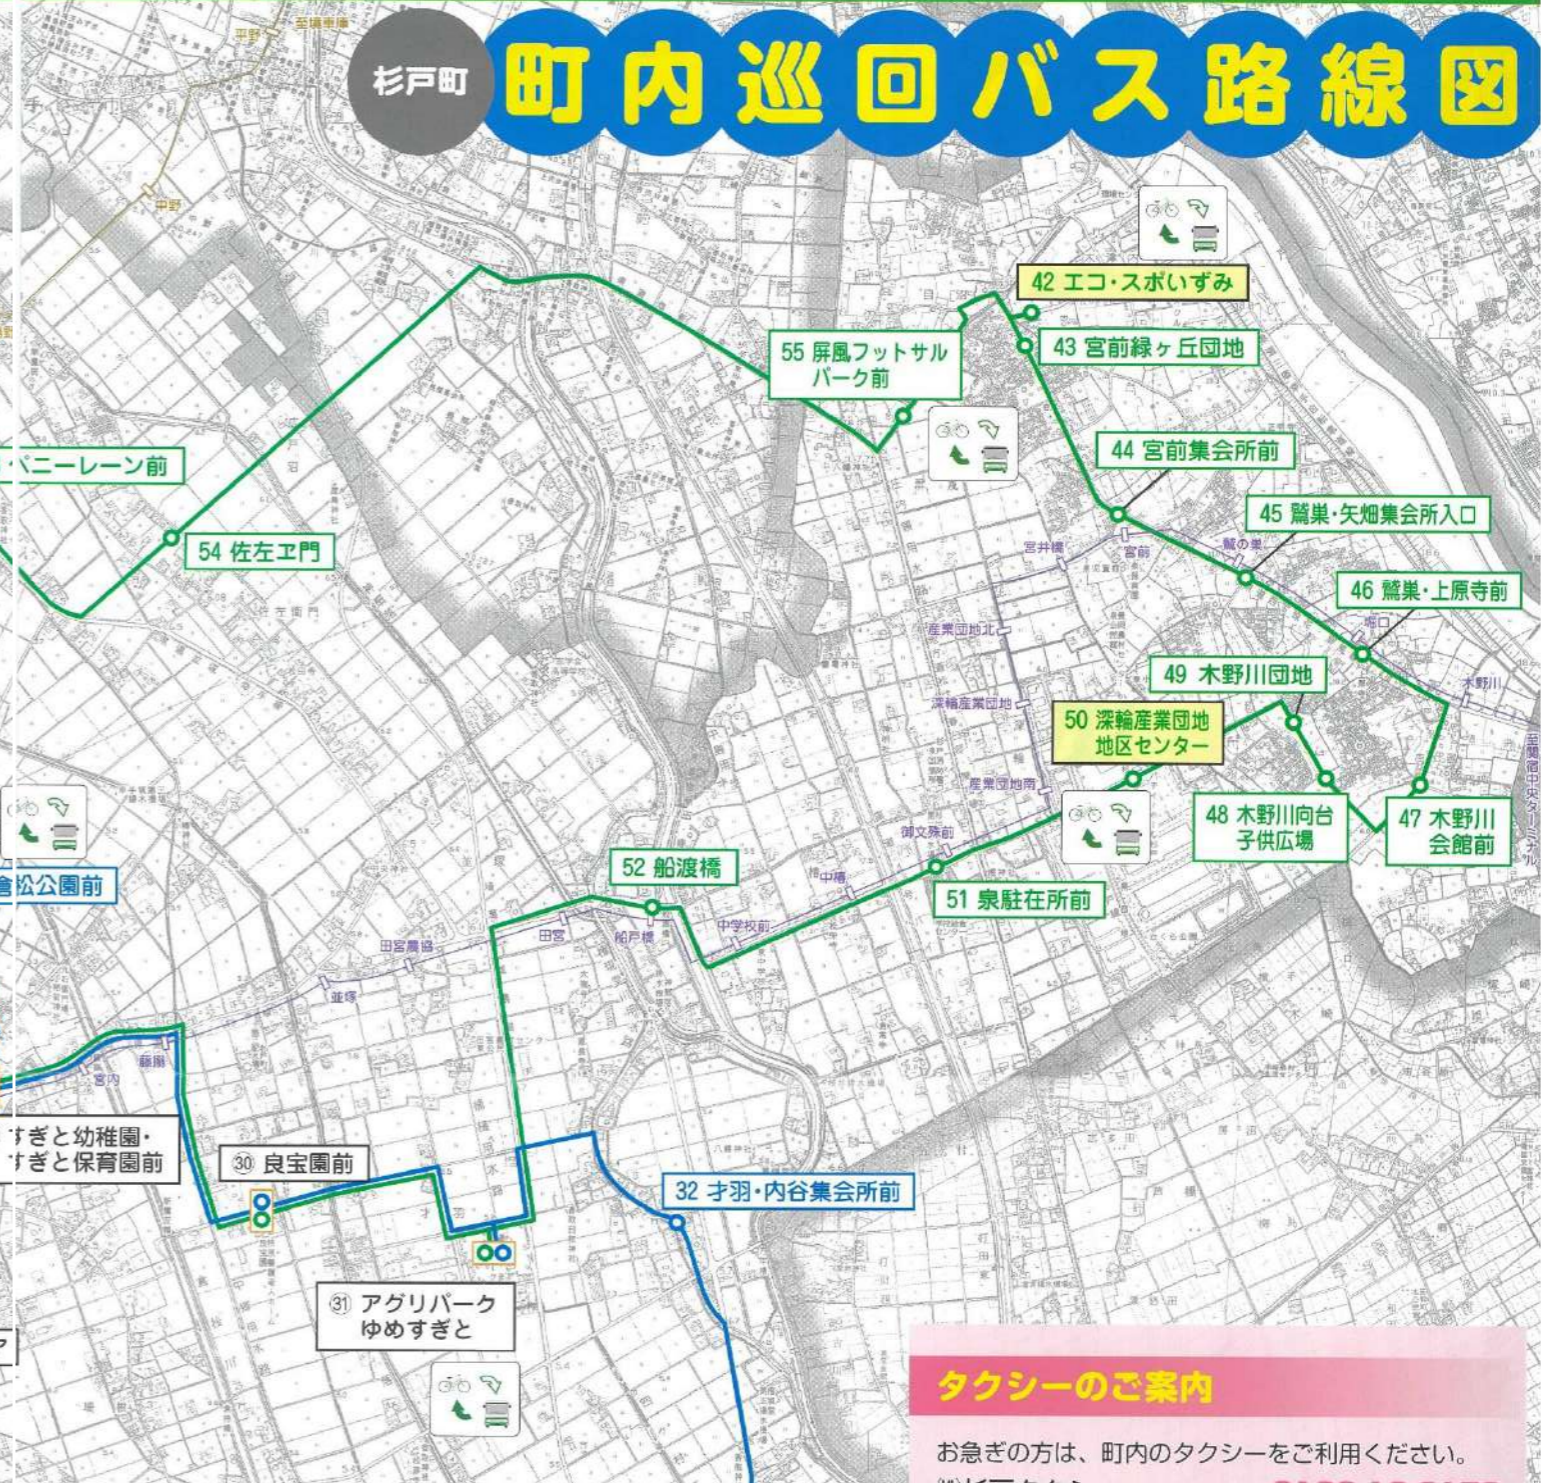

杉戸町 町内巡回バス路線図

杉戸町町内巡回バス(あいあい号)

- 西・南コース(西方面) ■ 西・南コース(南方面)
- 東コース ■ 発着地点

※停留所の色はコースに対応しています。※2コースが停まる停留所は黒字になっています。

いずれのコースも、右回り左回りの両方向で運行しています。

サイクルアンドバスライドについて

バス停まで自転車で行き、駐輪場に一時的に駐輪して、バスに乗り継ぐことができます。

【対象となる駐輪場】

- 役場 ○すぎとピア ○アグリパークゆめすぎと ○倉松公園 ○西公民館
- 高野農村センター ○カルスタすぎと ○深輪産業団地地区センター
- エコ・スポいずみ ○屏風フットサルパーク

【利用上の注意】

- 駐輪場内での自転車の盗難、損傷などについては、当町も施設管理者も責任を負いません。
- 自転車には必ず施錠してください。

このバス停が目印です。

タクシーのご案内

お急ぎの方は、町内のタクシーをご利用ください。

株杉戸タクシー0120-13-0173
 太平交通株0120-32-0578
 朝日自動車株 杉戸営業所 ...0120-32-0957

路線バス(朝日バス)

- 東武動物公園駅～関宿中央ターミナル線
- 東武動物公園駅～境車庫線
- 東武動物公園駅～吉田橋線
- 杉戸高野台駅西口～昌平高校線
- 昌平高校～久喜駅東口線

朝日バスの時刻表等については、朝日自動車ホームページをご確認ください。