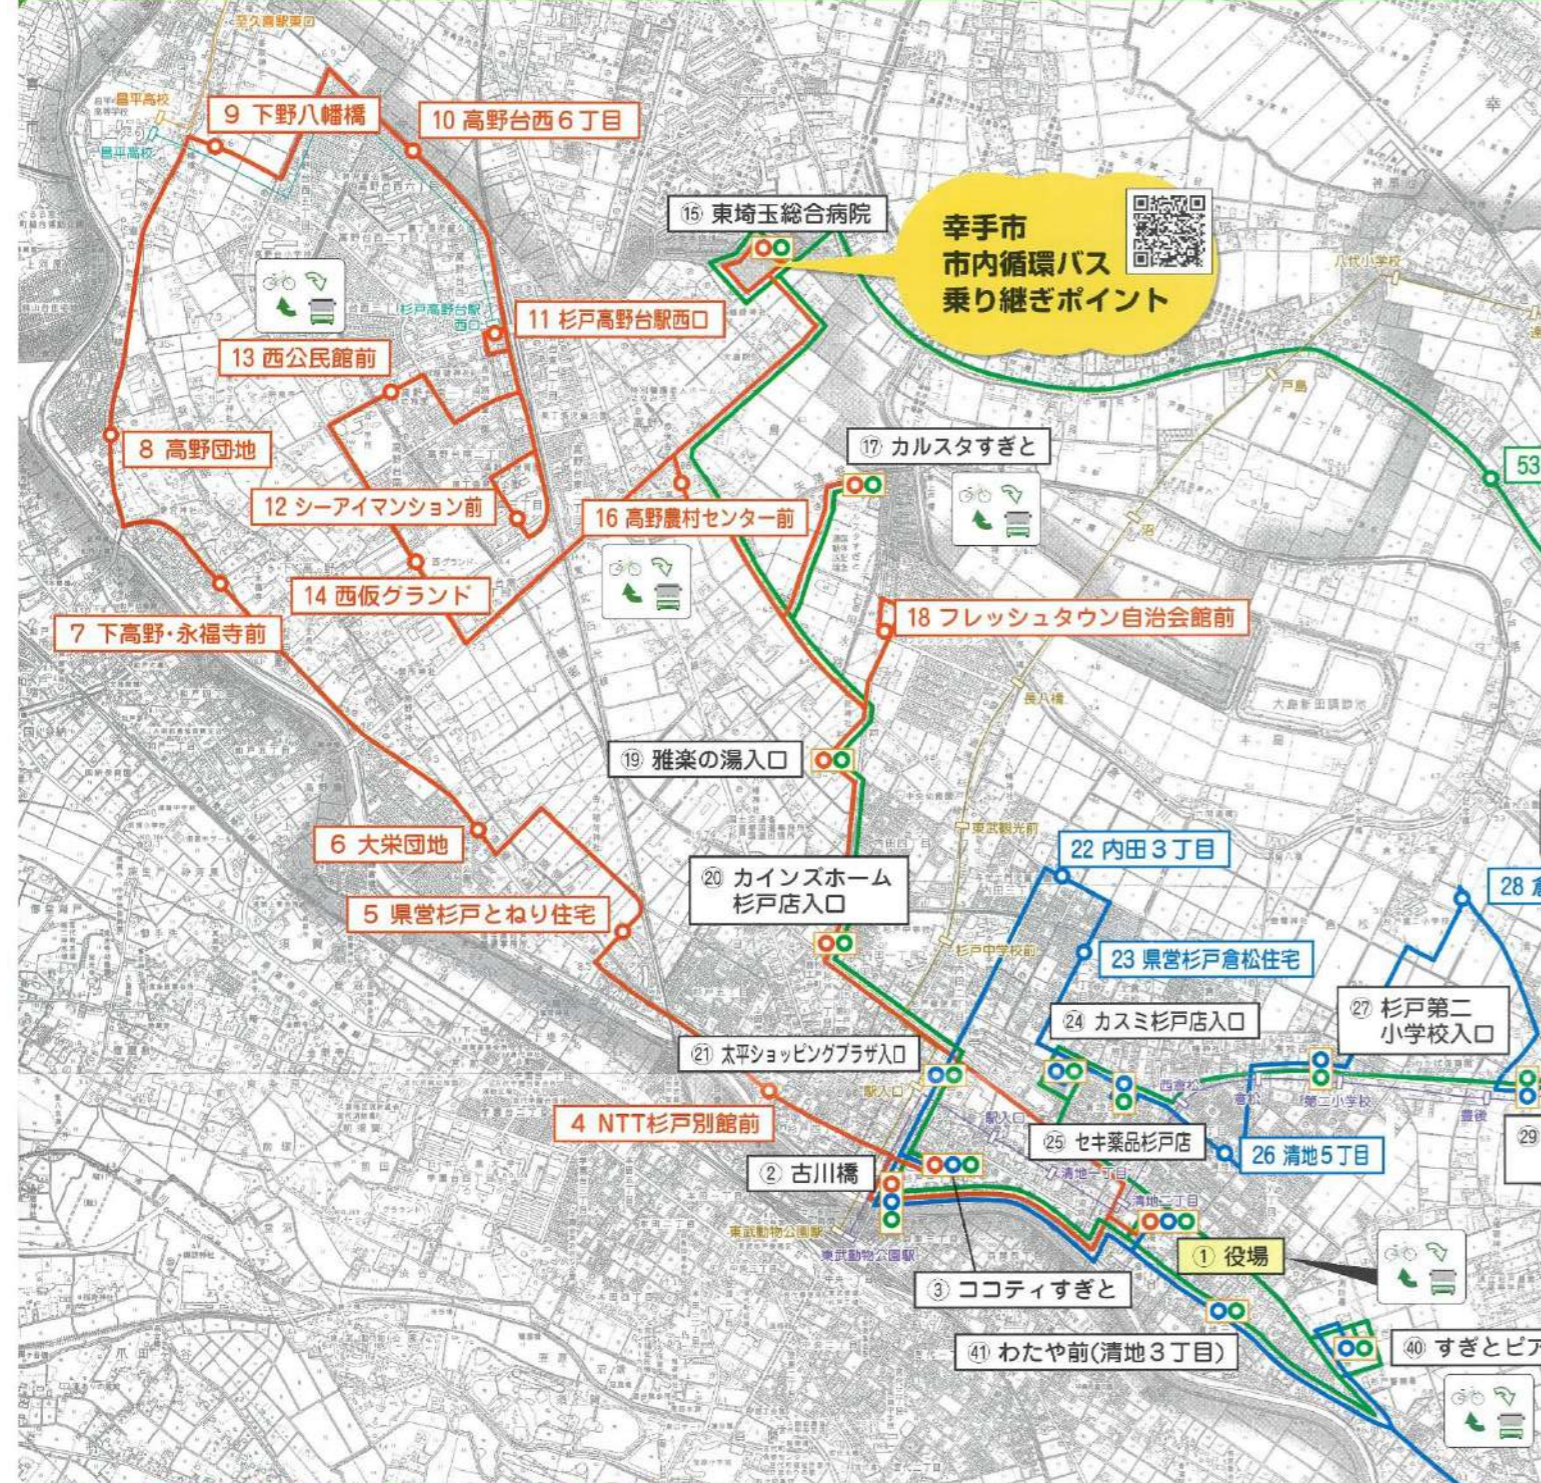

杉戸町 町内巡回バス路線図

杉戸町町内巡回バス(あいあい号)

- 西・南コース(西方面) ■ 西・南コース(南方面)
- 東コース ■ 発着地点

※停留所の色はコースに対応しています。※2コースが停まる停留所は黒字になっています。

いずれのコースも、右回り左回りの両方向で運行しています。

サイクルアンドバスライドについて

バス停まで自転車で行き、駐輪場に一時的に駐輪して、バスに乗り継ぐことができます。

【対象となる駐輪場】

- 役場 ○すぎとピア ○アグリパークゆめすぎと ○倉松公園 ○西公民館
- 高野農村センター ○カルスタすぎと ○深輪産業団地地区センター
- エコ・スポいずみ ○屏風フットサルパーク

【利用上の注意】

- 駐輪場内での自転車の盗難、損傷などについては、当町も施設管理者も責任を負いません。
- 自転車には必ず施錠してください。

このバス停が目印です。

タクシーのご案内

お急ぎの方は、町内のタクシーをご利用ください。

株杉戸タクシー0120-13-0173
 太平交通株0120-32-0578
 朝日自動車株 杉戸営業所 ...0120-32-0957

路線バス(朝日バス)

- 東武動物公園駅～関宿中央ターミナル線
- 東武動物公園駅～境車庫線
- 東武動物公園駅～吉田橋線
- 杉戸高野台駅西口～昌平高校線
- 昌平高校～久喜駅東口線

朝日バスの時刻表等については、朝日自動車ホームページをご確認ください。