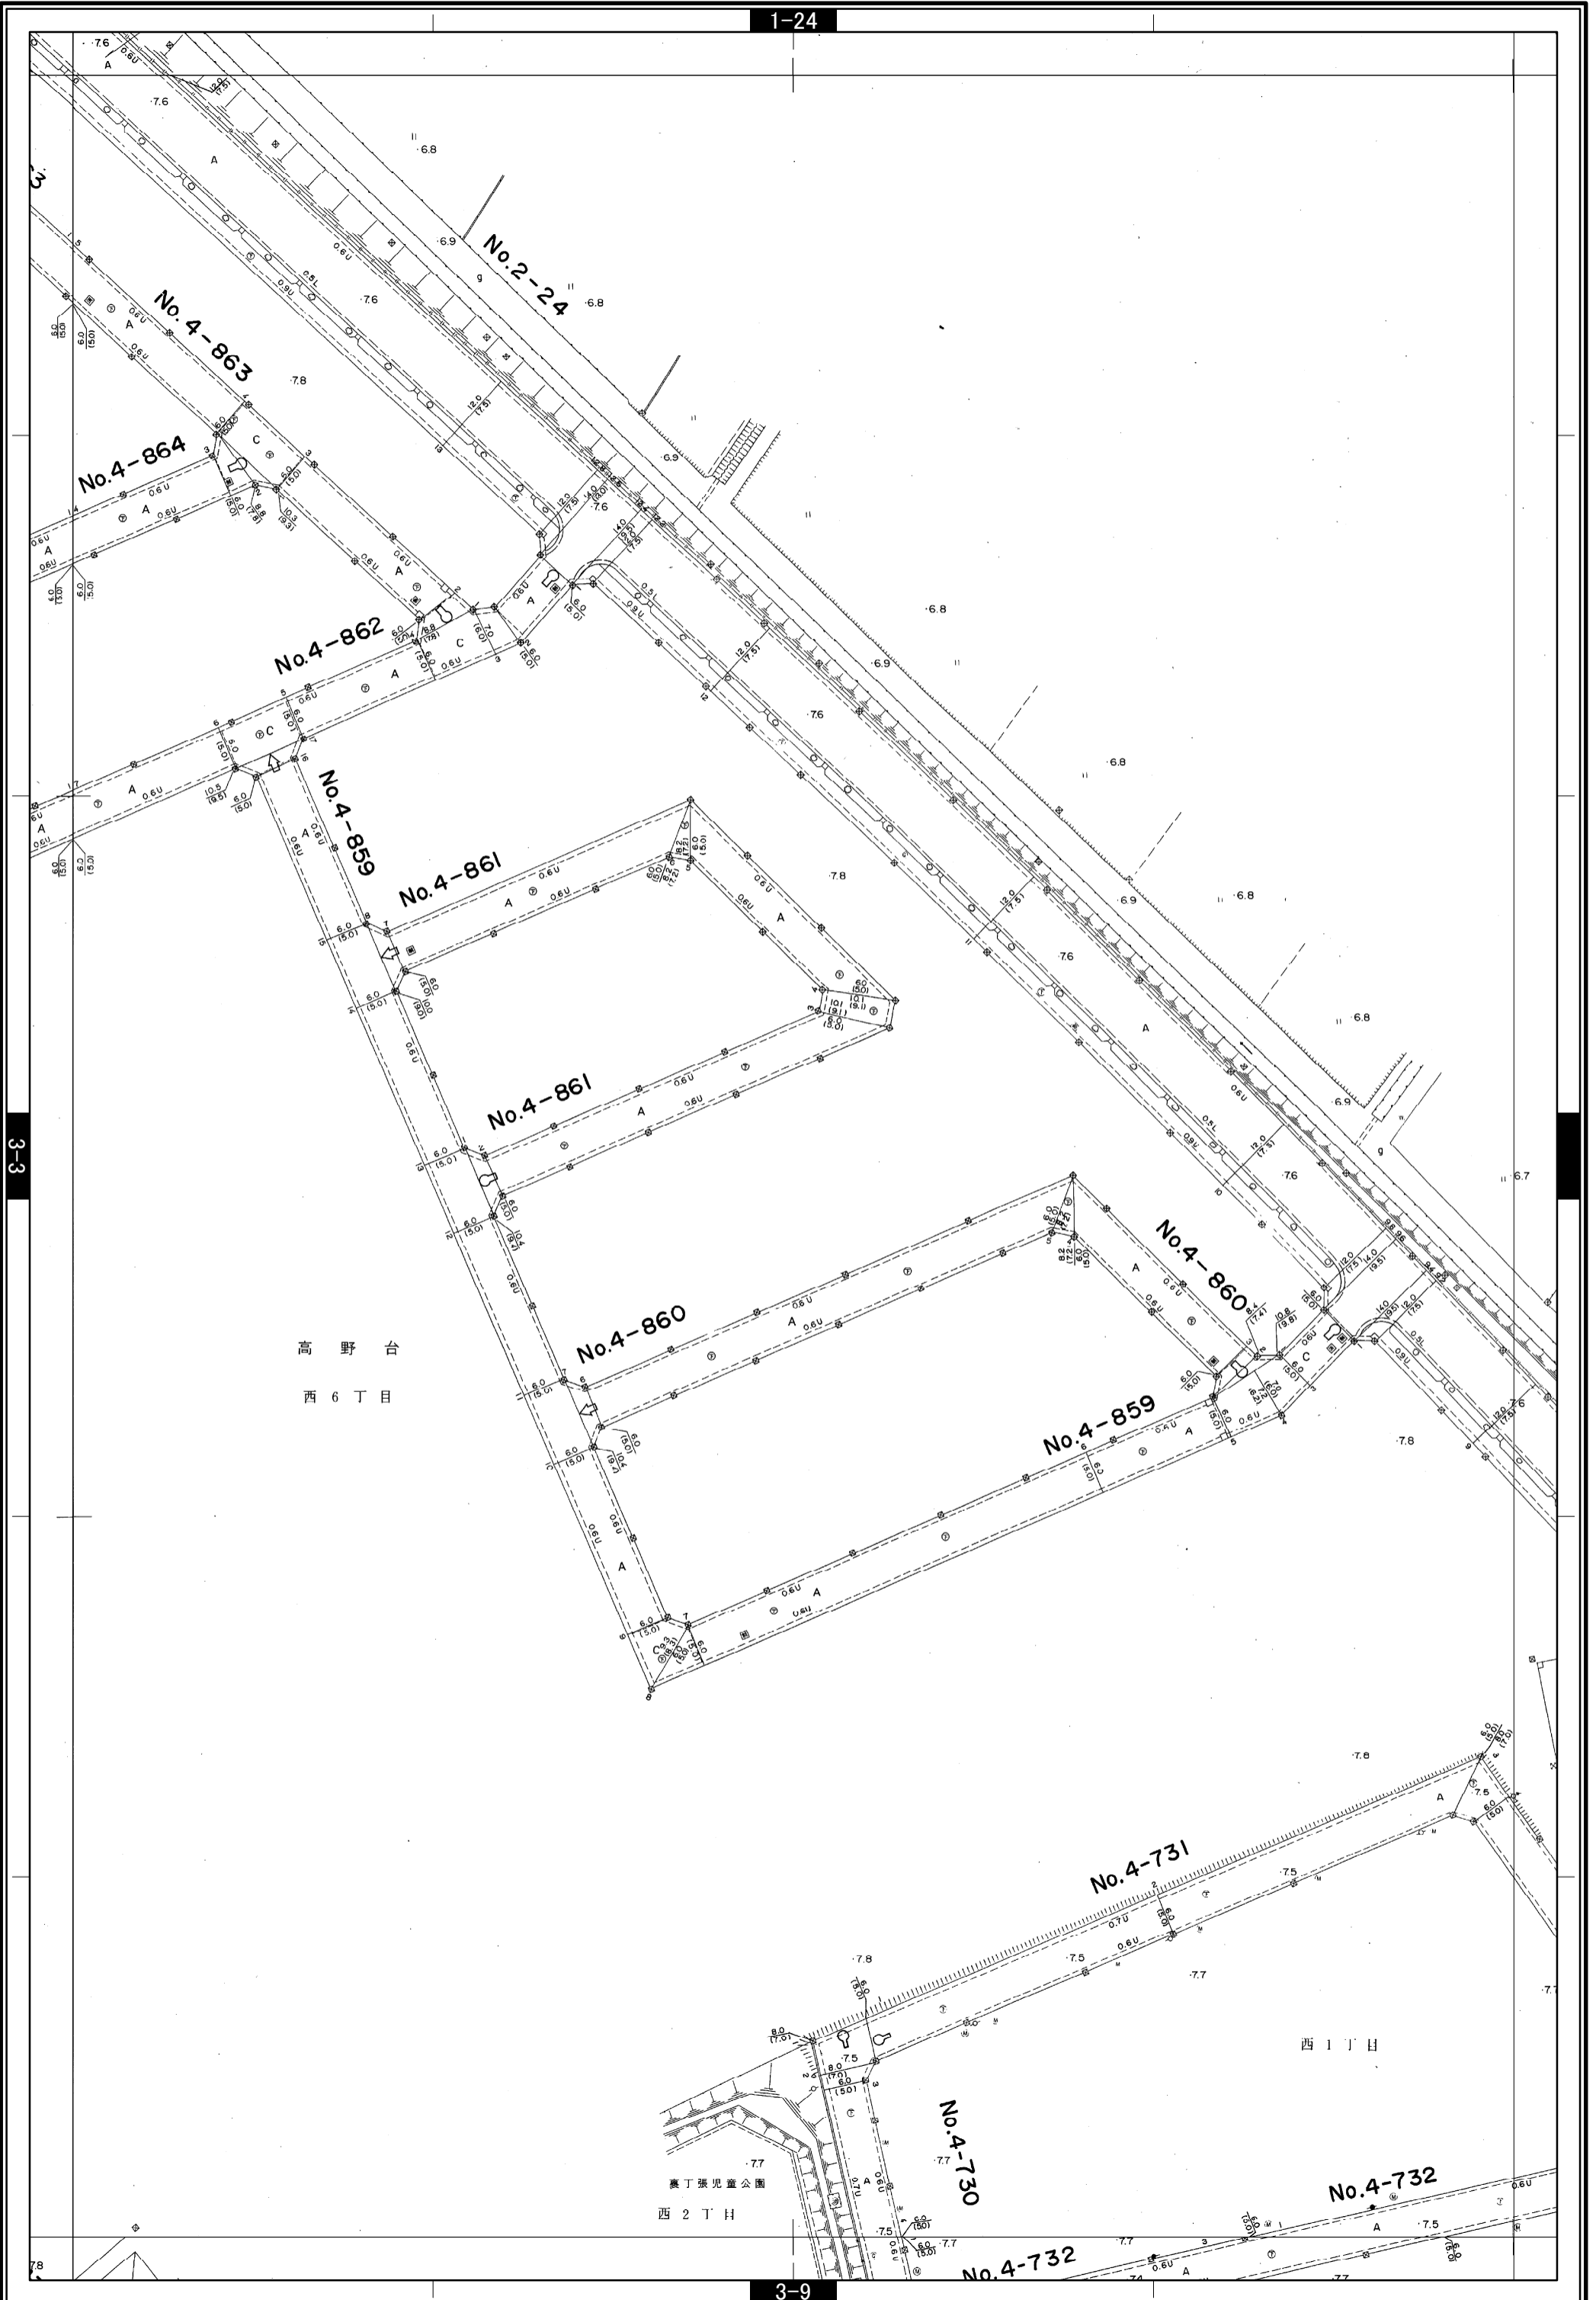

杉戸町

3-8

1:800 0 10 20 40 60 80 100 m

平成二十九年三月作成

高野台
西6丁目

西1丁目

西2丁目
奥丁張児童公園

杉戸町