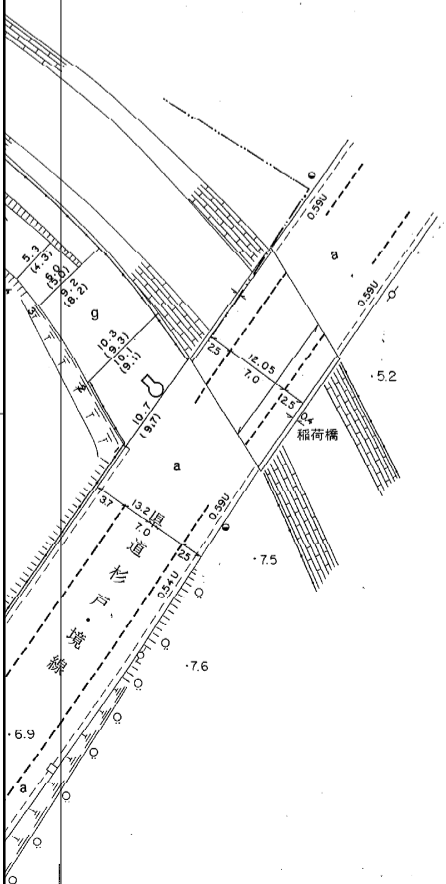

1:800

0 10 20 40 60 80 100 m

令和二年三月作成

杉戸町

平成二十九年三月作成

4-24

杉戸町

1:800