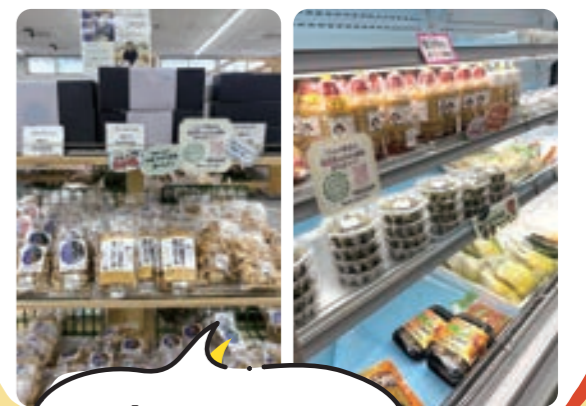

### 食堂あぐり亭

内装がきれいに！  
スイーツコーナーもオシャレに！  
季節のメニューが豊富！  
コラボメニューに大注目！！

森乳業(株)「わたばく」との  
コラボソフトクリームも  
販売しているよ！

ポイント  
その1

### 直売所

内装やレイアウトが大変身！  
アグリといえば、町内産の新鮮野菜が豊富  
な直売所！町内商工品や加工品なども人気！

きれいになって、  
買い物しやすくなったよ！