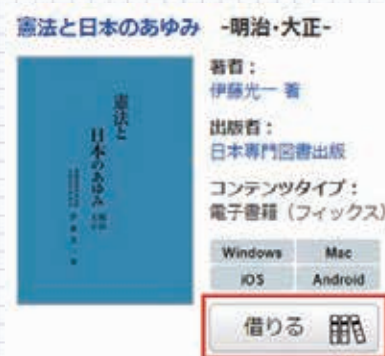

読んでいる箇所が色が変わって表示されます！

他にも便利な機能がいっぱい！ぜひ使ってみてくださいね！

⑤ かえす

「返す」ボタンから簡単に返却することができます。貸出期間の15日が過ぎた場合には自動で返却されます。

④ よむ

借りた後は、「読む」ボタンからいつでも読むことができます。

③ かりる

「借りる」をクリックします。他の方が借りていなければそのまま借りることができます。

② さがす

読みたい資料を検索します。検索では、キーワードを自由に入力して検索する「フリーワード検索」や好きなジャンルから検索する「ジャンルで探す」などが使えます。

① ログイン

利用者IDはバーコード下の数字9桁(ハイフンを除く)です！

アクセスはこちら

使ってみよう！

※画面は、お使いの端末によって違いがあります。