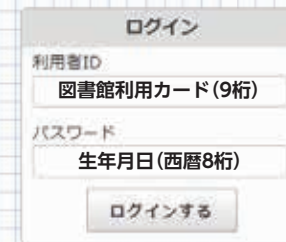

読んでいる箇所が色が変わって表示されます！

他にも便利な機能がいっぱい！ぜひ使ってみてくださいね！

⑤ かえす

「返す」ボタンから簡単に返却することができます。貸出期間の15日が過ぎた場合には自動で返却されます。

④ よむ

借りた後は、「読む」ボタンからいつでも読むことができます。

③ かりる

「借りる」をクリックします。他の方が借りていなければそのまま借りることができます。

② さがす

読みたい資料を検索します。検索では、キーワードを自由に入力して検索する「フリーワード検索」や好きなジャンルから検索する「ジャンルで探す」などが使えます。

① ログイン

利用者IDはバーコード下の数字9桁(ハイフンを除く)です！

アクセスはこちら

使ってみよう！

※画面は、お使いの端末によって違いがあります。