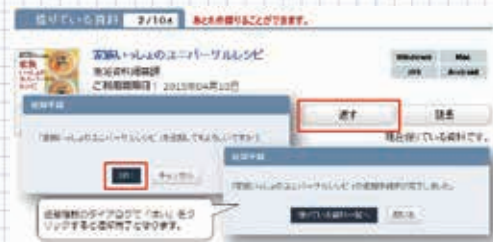

読んでいる箇所が色が変わって表示されます！

他にも便利な機能がいっぱい！ぜひ使ってみてくださいね！

⑤ かえす

「返す」ボタンから簡単に返却することができます。貸出期間の15日が過ぎた場合には自動で返却されます。

④ よむ

借りた後は、「読む」ボタンからいつでも読むことができます。

③ かりる

「借りる」をクリックします。他の方が借りていなければそのまま借りることができます。