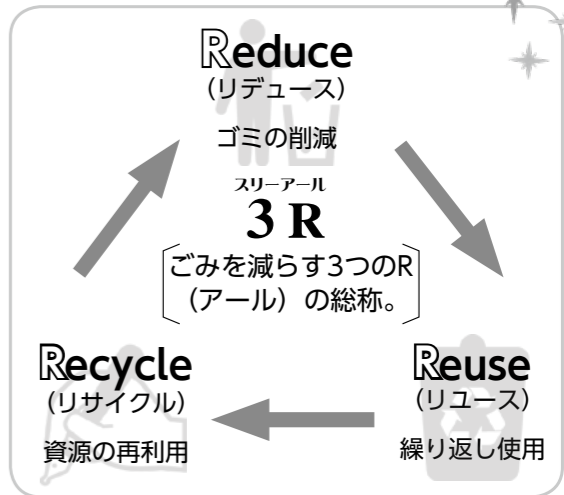

「見る・知る・学べる」3R推進講座 夏休み親子で自由研究「3Rでゴミを減らそう」

問合せ 環境課 廃棄物資源担当 ☎(38) 0401

町では3Rの普及啓発を図るため、県より講師を招き、小学生とその保護者を対象として、3R推進講座を開催します。

日時 7月26日(金) 13時30分～15時30分

場所 杉戸町環境センター

対象 町内在住の小学3～6年生とその保護者

内容 夏休みの自由研究として、ごみの現状と減量化について親子で学び、講座終了後は環境センターの施設見学を行います。

定員 20組(申込順)

申込 7月12日(金)までに環境課(環境センター)窓口または電話

その他 受講者は、埼玉県の3R推進員として認定され、3R推進員カードと記念品を贈呈します。

グリーンカーテン フォトコンテスト開催

問合せ 環境課 環境保全担当 ☎(38) 0401

町では、省エネにもつながる「グリーンカーテン」を推奨しています。そして皆さんがご家庭や事務所でチャレンジしていただいている「グリーンカーテン」の写真で「フォトコンテスト」を開催します。ご自慢のグリーンカーテンをご応募ください。