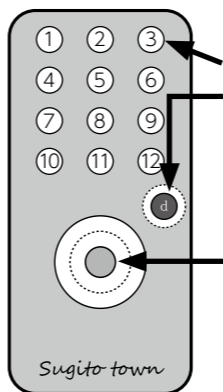

中央公民館 ☎34・6840
東公民館 ☎38・2533

広告

問合せ 秘書広報課 広報広聴担当 内線286

テレ玉 (テレビ埼玉) の市町村データ放送をご活用ください

町では、簡単なテレビ操作で町の防災情報や町からのお知らせを取得することができる市町村データ放送を「テレ玉」で、放送しています。平時はイベント情報や行政情報を発信しますが、災害発生時には防災情報をリアルタイムで発信しますので、ぜひご活用ください。

◆データ放送を見るには

- ①テレビのチャンネルをテレ玉 (地デジ3ch) にあわせる。
- ②リモコンの【dボタン】を押す。(データ放送画面が開きます)
- ③画面左下のメニューから「杉戸町からのお知らせ」を選び、リモコンの【決定ボタン】を押す。(テレビの地域設定をしていれば、「杉戸町からのお知らせ」と表示されます。)

※データ放送の視聴は無料です。
※リモコンによりボタン位置は異なります。また、データ放送に対応していないテレビではご利用できません。